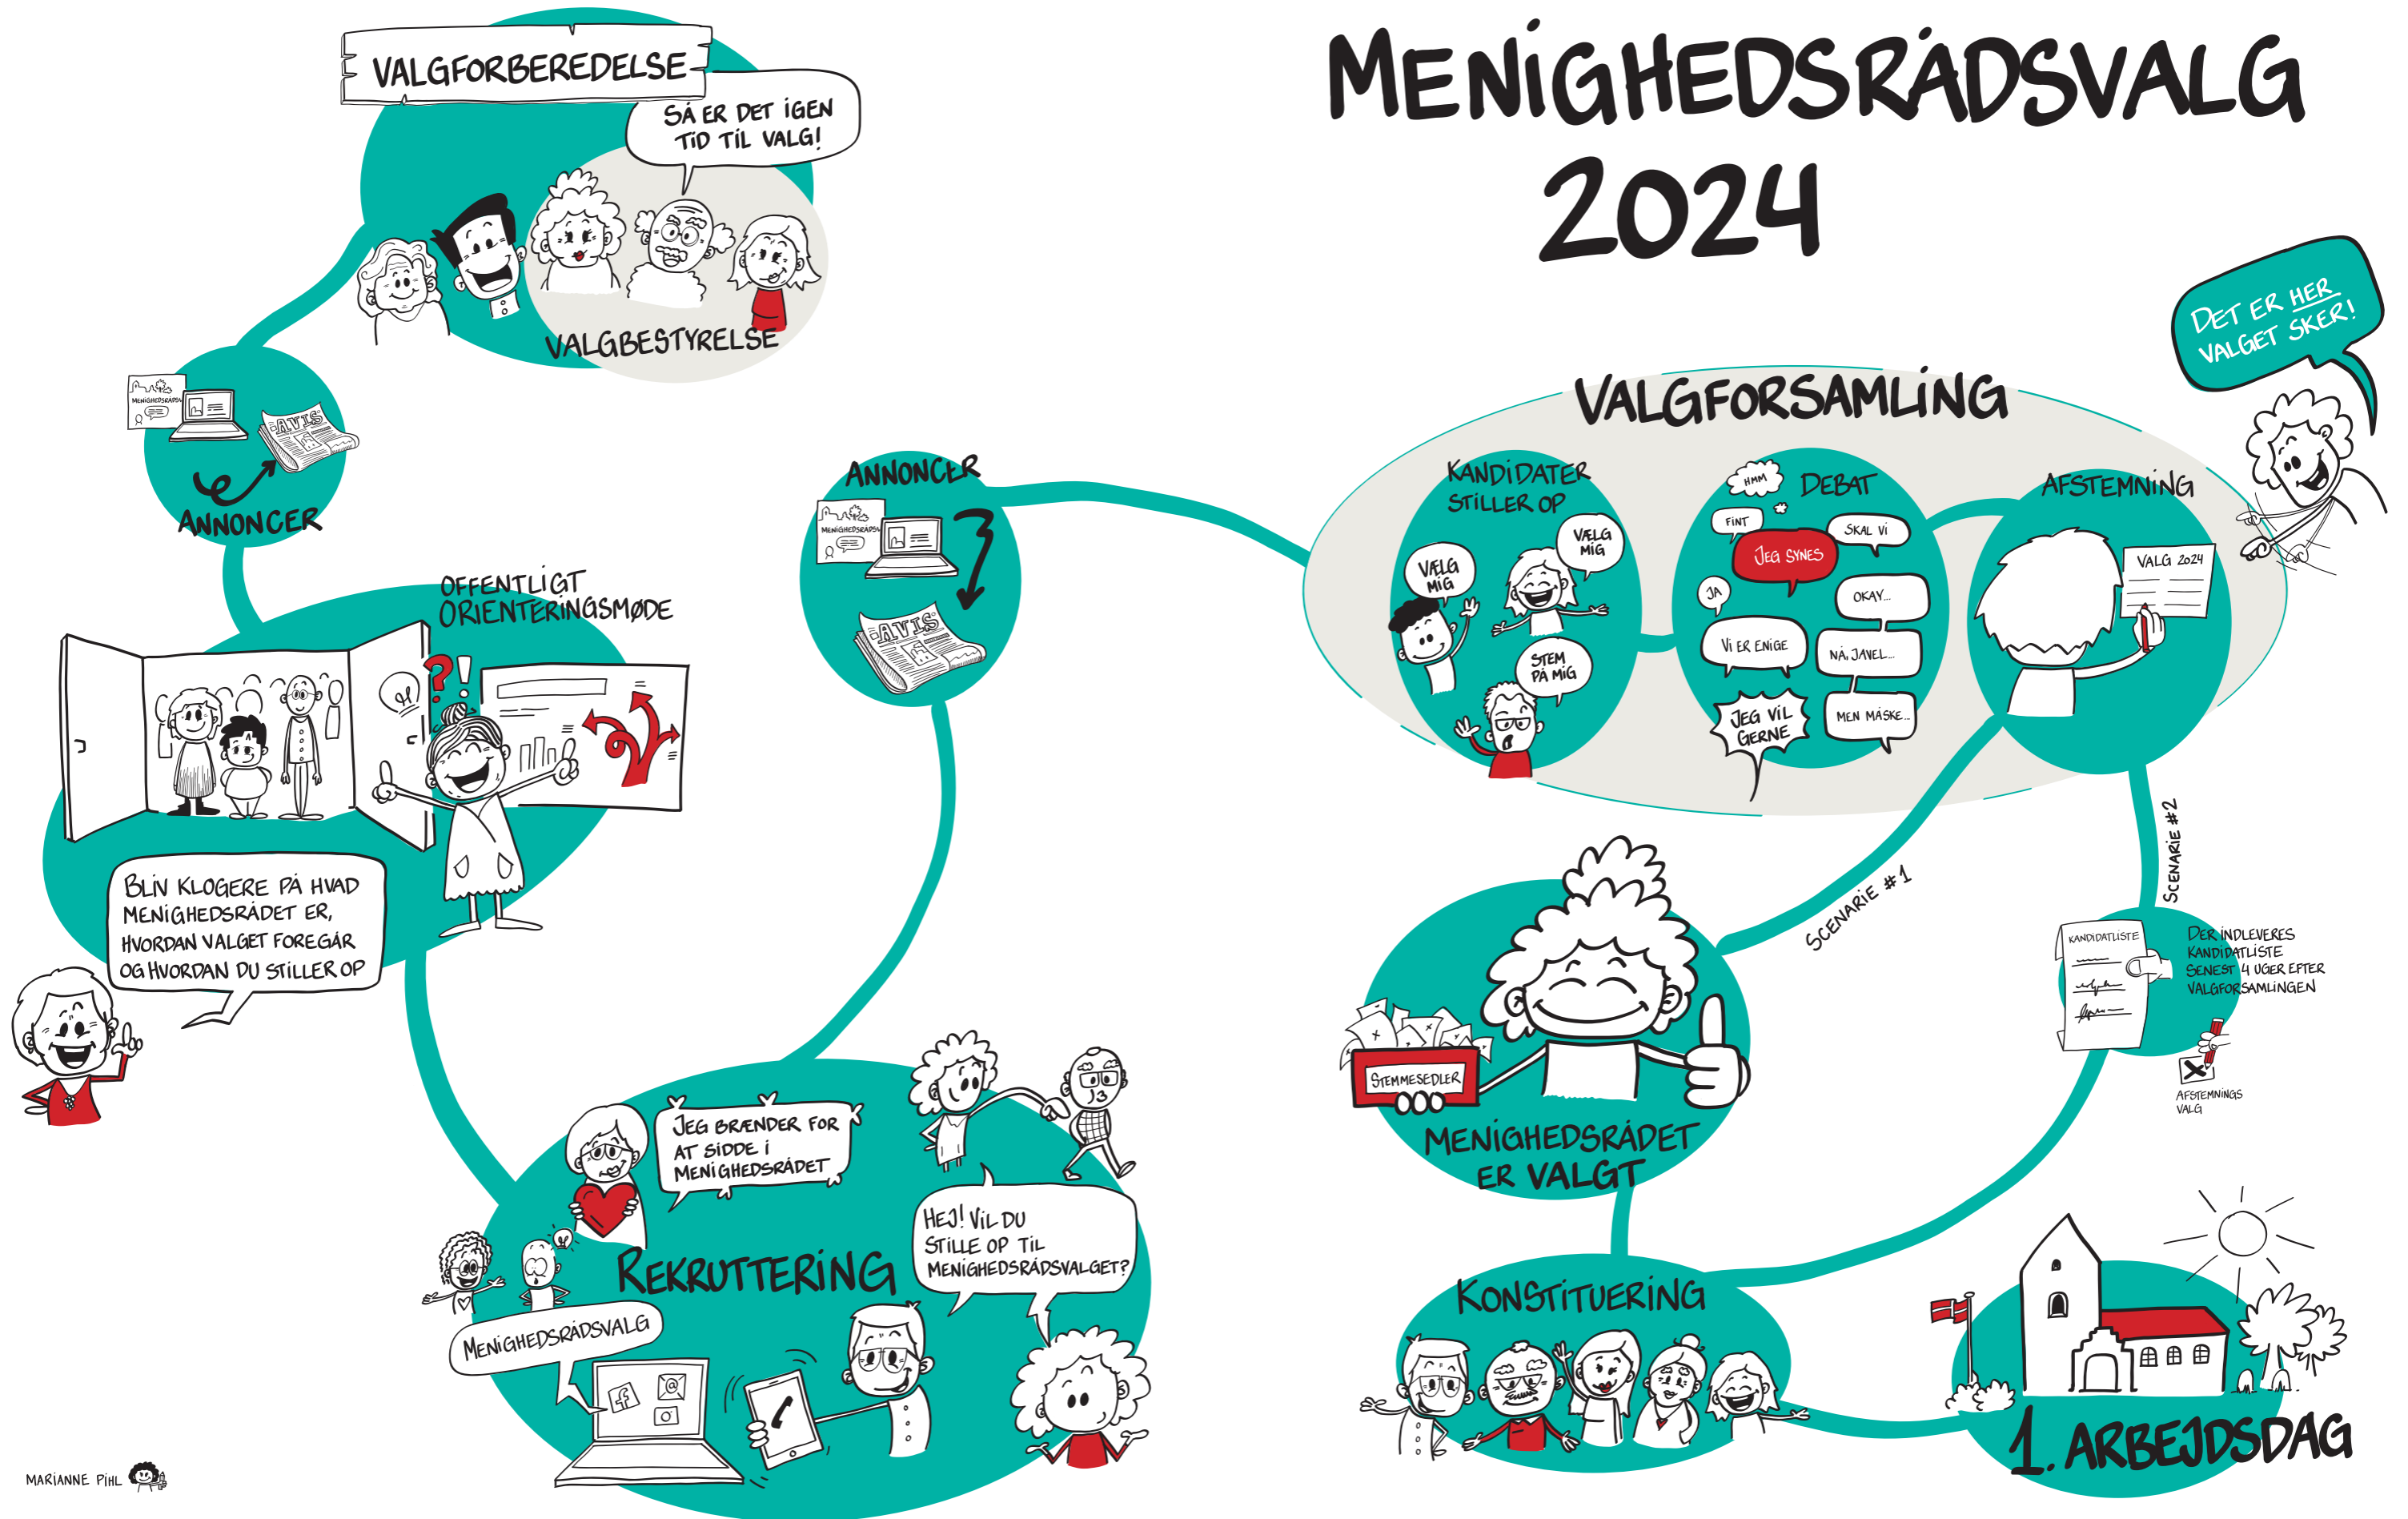

MENIGHEDSRÅDSVALG 2024

MENIGHEDSRÅDSVALG 2024 KALENDER

MARTS		APRIL		MAJ		JUNI		JULI	
F 1		M 1	2. påskedag 14	O 1		L 1		M 1	27
L 2		T 2		T 2		S 2		T 2	
S 3		O 3		F 3		M 3	23	O 3	
M 4	10	T 4		L 4		T 4		T 4	
T 5		F 5		S 5		O 5	Grundlovsdag	F 5	
O 6		L 6		M 6	19	T 6		L 6	
T 7		S 7		T 7		F 7		S 7	
F 8		M 8	15	O 8		L 8		M 8	28
L 9		T 9		T 9	Kr. Himmelfartsdag	S 9		T 9	
S 10		O 10		F 10		M 10	24	O 10	
M 11	11	T 11		L 11		T 11		T 11	
T 12		F 12		S 12		O 12		F 12	
O 13		L 13		M 13	20	T 13		L 13	
T 14		S 14		T 14		F 14		S 14	
F 15		M 15	16	O 15		L 15	Valdemarsdag	M 15	29
L 16		T 16		T 16		S 16		T 16	
S 17		O 17		F 17		M 17	25	O 17	
M 18	12	T 18		L 18		T 18		T 18	
T 19		F 19		S 19	Pinsedag	O 19		F 19	
O 20		L 20		M 20	2. pinsedag 21	T 20		L 20	
T 21		S 21		T 21		F 21		S 21	
F 22		M 22	17	O 22		L 22		M 22	30
L 23		T 23		T 23		S 23	Sankt Hans aften	T 23	
S 24		O 24		F 24		M 24	26	O 24	
M 25	13	T 25		L 25		T 25		T 25	
T 26		F 26		S 26		O 26		F 26	
O 27		L 27		M 27	22	T 27		L 27	
T 28	Skærtorsdag	S 28		T 28		F 28		S 28	
F 29	Langfredag	M 29	18	O 29		L 29		M 29	31
L 30		T 30		T 30		S 30		T 30	
S 31	Påskedag Sommertid			F 31				O 31	

23 APRIL
Annoncering af tid og sted for orienteringsmøde

VALGFORBEREDELSE
SA ER DET IGEN TID TIL VALG!

VALGBESTYRELSE

ANNONCER

14 MAJ
Orienteringsmøde*
*for flersognspastorater 14.-19. maj

OFFENTLIGT ORIENTERINGSMØDE

BLIV KLOGERE PÅ HVAD MENIGHEDSRÅDET ER, HVORDAN VALGET FOREGÅR OG HVORDAN DU STILLER OP

20 AUGUST
Annoncering af tid og sted for valgforsamling

MENIGHEDSRÅDET ER VALGT

17 SEPTEMBER
Valgforsamling*
*for flersognspastorater 17.-22. september